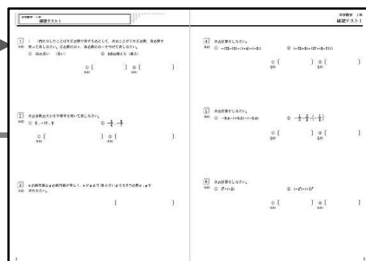

Selfee 実力診断テストサイト

採点/成績登録

帳票出力

Step 3 弱点・課題の対策指導

間違えたところを徹底トレーニング

生徒固有のコードを使うことがポイント!

Selfee Classシステム

☆弱点对策プリントをバーコードをスキャンして印刷し学習を進める

弱点对策プリント

☆スタディプランノートの学習進捗チェック表で学習管理

学習内容	目標	自己評価	正答	マルチメディア解説	日付
1 正の数・負の数	1 正負の性質の差を「+」で表す	4	100%	0/3	
2 正の数・負の数	2 正負の性質の差を「-」で表す	4	100%	0/3	
3 正の数・負の数	3 数の大小 いちばん小さい数	4	100%	0/3	
4 正の数・負の数	4 数の大小 いちばん大きい数	4	100%	0/3	
5 正の数・負の数	5 数の大小 等しい2数	4	100%	0/3	
6 正の数・負の数	6 絶対値と数の大小	3	75%	0/3	

☆ マルチメディア解説で基本を確認

Step 4 確認テストで成果判断

Selfee 実力診断テストサイト

確認テスト受験

成績表で弱点克服確認