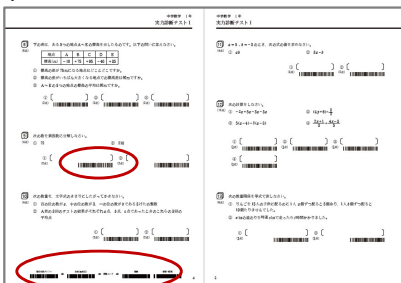

Selfee 実力診断テスト 活用の流れ

準備 実力診断テスト 申込み

日本コスモトピアに申込み

実力診断テスト & スタディプランノート 送付

生徒バーコード一覽 送付

Step 1 実力診断テスト 実施

テスト実施

Step 2 採点

Selfee 実力診断テストサイト

採点/成績登録

帳票出力

Step 3 弱点・課題の対策指導

間違えたところを徹底トレーニング

生徒固有のコードを使うことがポイント!

Selfee Classシステム

☆弱点对策プリントをバーコードをスキャンして印刷し学習を進める

弱点对策プリント

☆スタディプランノートの学習進捗チェック表で学習管理

学習内容	目標	自己評価	正答	マルチメディア解説	日付
1 正の数・負の数	1 正負の性質の差を「+」で表す	4	100%	0/3	
2 正の数・負の数	2 正負の性質の差を「-」で表す	4	100%	0/3	
3 正の数・負の数	3 数の大小 いちばん小さい数	4	100%	0/3	
4 正の数・負の数	4 数の大小 いちばん大きい数	4	100%	0/3	
5 正の数・負の数	5 数の大小 等しい2数	4	100%	0/3	
6 正の数・負の数	6 絶対値と数の大小	3	75%	0/3	