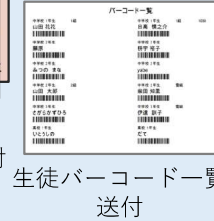

Selfee 実力診断テスト 活用の流れ

準備 実力診断テスト 申込み

日本コスモトピアに申込み

実力診断テスト & スタディプランノート 送付

生徒バーコード一覽 送付

Step 1 実力診断テスト 実施

テスト実施

Step 2 採点

Selfee 実力診断テストサイト

採点/成績登録

帳票出力

Step 3 弱点・課題の対策指導

間違えたところを徹底トレーニング

生徒固有のコードを使うことがポイント!

Selfee Classシステム

☆弱点对策プリントをバーコードをスキャンして印刷し学習を進める

弱点对策プリント

☆スタディプランノートの学習進捗チェック表で学習管理

学習内容	目標	自己評価	正答	マルチメディア解説	日付
1 正の数・負の数	1 正負の性質の差を「+」で表す	4	100%	0/3	
2 正の数・負の数	2 正負の性質の差を「-」で表す	4	100%	0/3	
3 正の数・負の数	3 数の大小 いちばん小さい数	4	100%	0/3	
4 正の数・負の数	4 数の大小 いちばん大きい数	4	100%	0/3	
5 正の数・負の数	5 数の大小 等しい2数	4	100%	0/3	
6 正の数・負の数	6 絶対値と数の大小	3	75%	0/3	