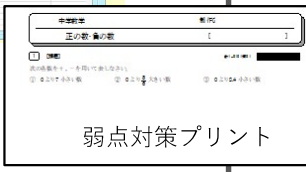

Selfee 実力診断テストサイト

採点/成績登録

帳票出力

Step 3 弱点・課題の対策指導

間違えたところを徹底トレーニング

生徒固有のコードを使うことがポイント!

Selfee Classシステム

☆弱点对策プリントをバーコードをスキャンして印刷し学習を進める

弱点对策プリント

☆スタディプランノートの学習進捗チェック表で学習管理

学習内容	目標	自己評価	正答	マルチメディア解説	日付
1 正の数・負の数	1 正負の性質の差を「+」で表す	4	100%	0/3	
2 正の数・負の数	2 正負の性質の差を「-」で表す	4	100%	0/3	
3 正の数・負の数	3 数の大小 いちばん小さい数	4	100%	0/3	
4 正の数・負の数	4 数の大小 いちばん大きい数	4	100%	0/3	
5 正の数・負の数	5 数の大小 等しい2数	4	100%	0/3	
6 正の数・負の数	6 絶対値と数の大小	3	75%	0/3	