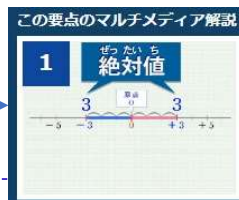

弱点对策プリント

☆スタディプランノートの学習進捗チェック表で学習管理

学習内容	目標	自己評価	正答	マルチメディア解説	日付
1 正の数・負の数	1 正負の性質の差を「+」で表す	4	100%	0/3	
2 正の数・負の数	2 正負の性質の差を「-」で表す	4	100%	0/3	
3 正の数・負の数	3 数の大小 いちばん小さい数	4	100%	0/3	
4 正の数・負の数	4 数の大小 いちばん大きい数	4	100%	0/3	
5 正の数・負の数	5 数の大小 等しい2数	4	100%	0/3	
6 正の数・負の数	6 絶対値と数の大小	3	75%	0/3	

☆ マルチメディア解説で基本を確認